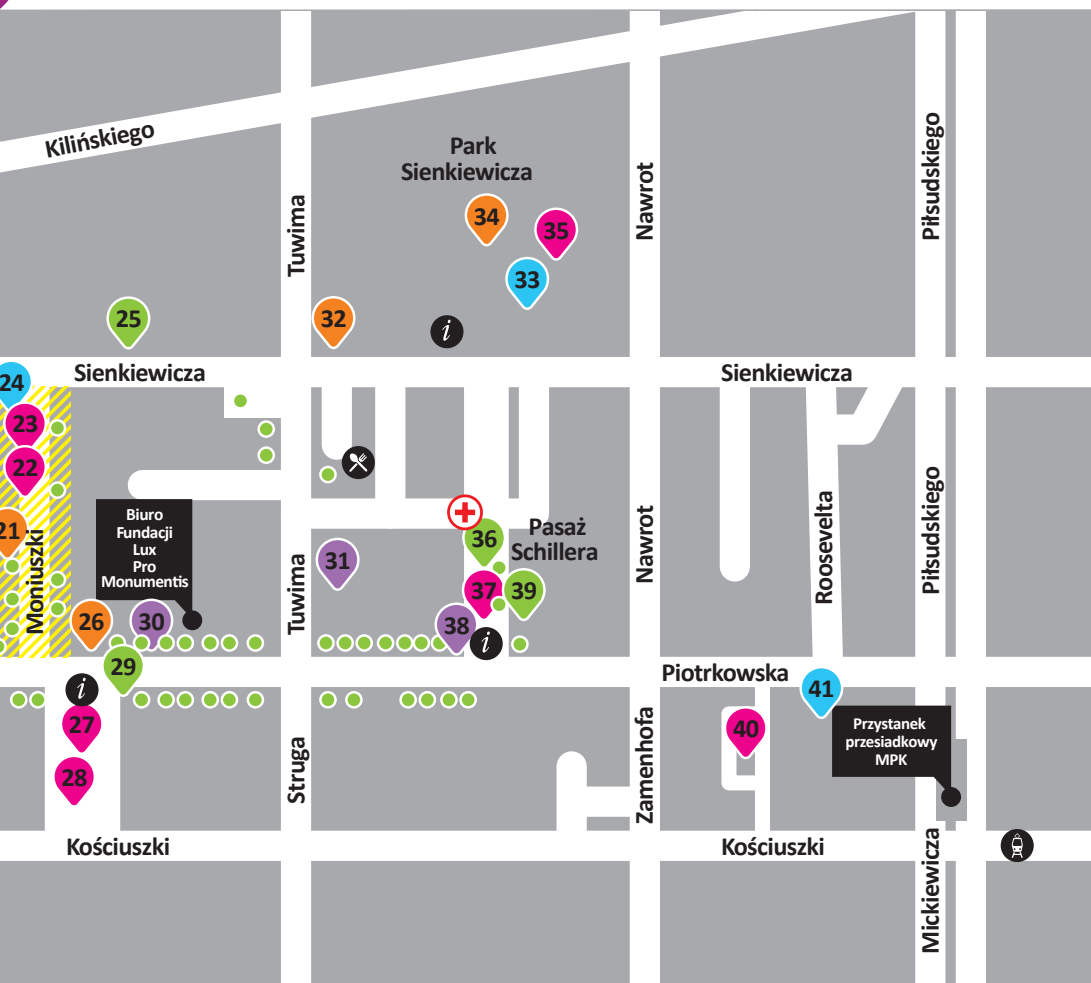

1. 25 **ARTYSTYCZNA ILUMINACJA DRZEW**
   ul. Sienkiewicza 28/30
   Fundacja Lux Pro Monumentis
2. 26 **OSTATNI TAKI SMOK**
   ul. Piotrkowska 76
   S. Jachimowicz, R. Słowik
3. 27 **PLAYFIELD**
   Pasaż Rubinsteina
   Zespół Państwowych Szkół
   Plastycznych im. T. Makowskiego
4. 28 **DRZMŚ**
   Pasaż Rubinsteina
   Grupa TERAZ
5. 29 **ARTYSTYCZNA ILUMINACJA ARCHITEKTONICZNA**
   ul. Piotrkowska
   B. Konieczniak i M. Lewandowski

1. 30 **KONCERT „...W ŚWIETLE OKIEN – ŁÓDŹ STORY”**
   ul. Piotrkowska 86
   Studenci Akademii Muzycznej w Łodzi
2. 31 **KONCERT W ŚWIETLNEJ OPRAWIE**
   Skwer Powstania Węgierskiego
   Jakub Jung Quartet
3. 32 **FANTASIA**
   ul. Sienkiewicza 38
   S. Jachimowicz, R. Słowik
4. 33 **SFERA SNU**
   Park Sienkiewicza
   N. Oliwiak
5. 34 **HYPNOTREE**
   Park Sienkiewicza
   P. Trela

1. 35 **ONIRYTH**
   Park Sienkiewicza
   J. Wójtowicz
2. 36 **ARTYSTYCZNA ILUMINACJA PLACU**
   Pasaż Schillera
   Fundacja Lux Pro Monumentis
3. 37 **LA LAMPOUNETTE**
   Pasaż Schillera
   TILT
4. 38 **KONCERT W ŚWIETLNEJ OPRAWIE**
   Pasaż Schillera
5. 39 **ARTYSTYCZNA ILUMINACJA PODWÓRKA**
   ul. Piotrkowska 114
   Apartamenty Piotrkowska 114
6. 40 **KSZTAŁTY PALINOPSJI**
   al. Józefowskiego
   A. Dynarek, P. Kluszczyński
7. 41 **THE RAINBOW HOUSE**
   ul. Piotrkowska 149
   P. Warrenner

1. WWW.LMF.COM.PL
2. [LIGHT.MOVE.FESTIVAL](https://www.facebook.com/LIGHT.MOVE.FESTIVAL)
3. [LIGHT_MOVE_FESTIVAL](https://www.instagram.com/LIGHT_MOVE_FESTIVAL)

Ze stacji Łódź Kaliska odwiezie Cię do stolicy ŁKA – oficjalny przewoźnik LMF. Sobota–Niedziela, godz.: 00:50

1. Punkt medyczny
2. Punkt informacyjny
3. Przystanek Świetlnego Tramwaju Historycznego
4. Strefa Food Truck

Mapping 2D/3D

Projekcje wielkoformatowe

Artystyczne instalacje świetlne

Artystyczne iluminacje architektoniczne
Ścieżka ekologiczna

Wydarzenia towarzyszące

Strefa Funduszy Europejskich